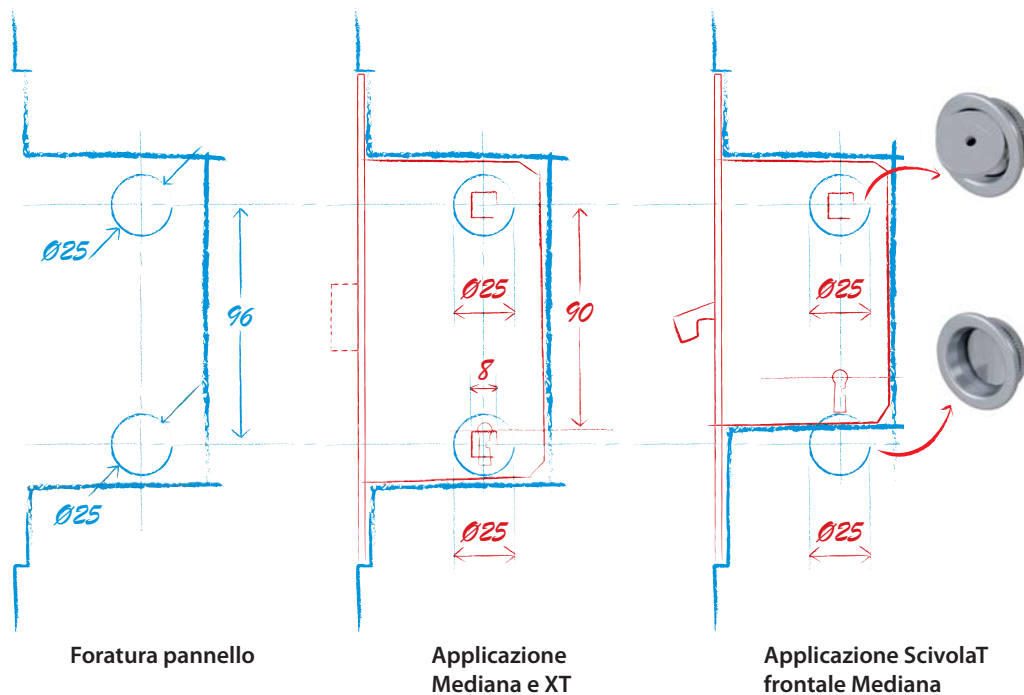

**Kit E
Ventis5**

Ventis5

La maniglia minimal che libera la creatività della porta

AGB

SISTEMI DI FERRAMENTA PER PORTE E FINESTRE

BREVETTATA

Superficie zigrinata per una migliore presa sul legno (senza sottoplacche in plastica).

Impugnatura minimalista ed ergonomica.

Una leggera pressione sulla tacca favorisce l'uscita della maniglia.

Quadro ad espansione adattabile a spessori porta da 39 a 44 mm.

Una foratura, tante soluzioni!

**Mediana + XT
&
Kit Venti5**

**DESIGN PERFETTO PER
TUTTE LE SITUAZIONI**
Venti5 può essere abbinato
alle serrature Mediana e XT
con quadro bagno da 8 mm.
Porte a bandiera e scorrevoli
sono finalmente coordinate!